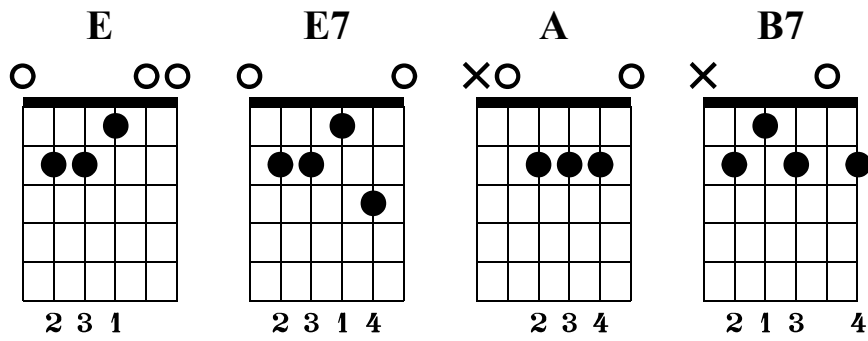

12 Bar Blues in E

Standard tuning

♩ = 120

E

s.guit.

E7

A

E

B7

A **E** **B7**

10 0 0 0 0 11 0 0 0 0 12 2 2 2 2

2 2 2 2 0 0 0 0 0 0 2 2 2 2

7 2 7 2 7 2 7 2 7 1 7 1 7 1 7 1 7 2 7 2 7 2 7 2

0 2 0 2 0 2 2 2 2 2 2 1 2 1

3 3 3 3 3 3 3 3 3 3 3 3 3 3

13 Basic E minor pentatonic scale 14 15